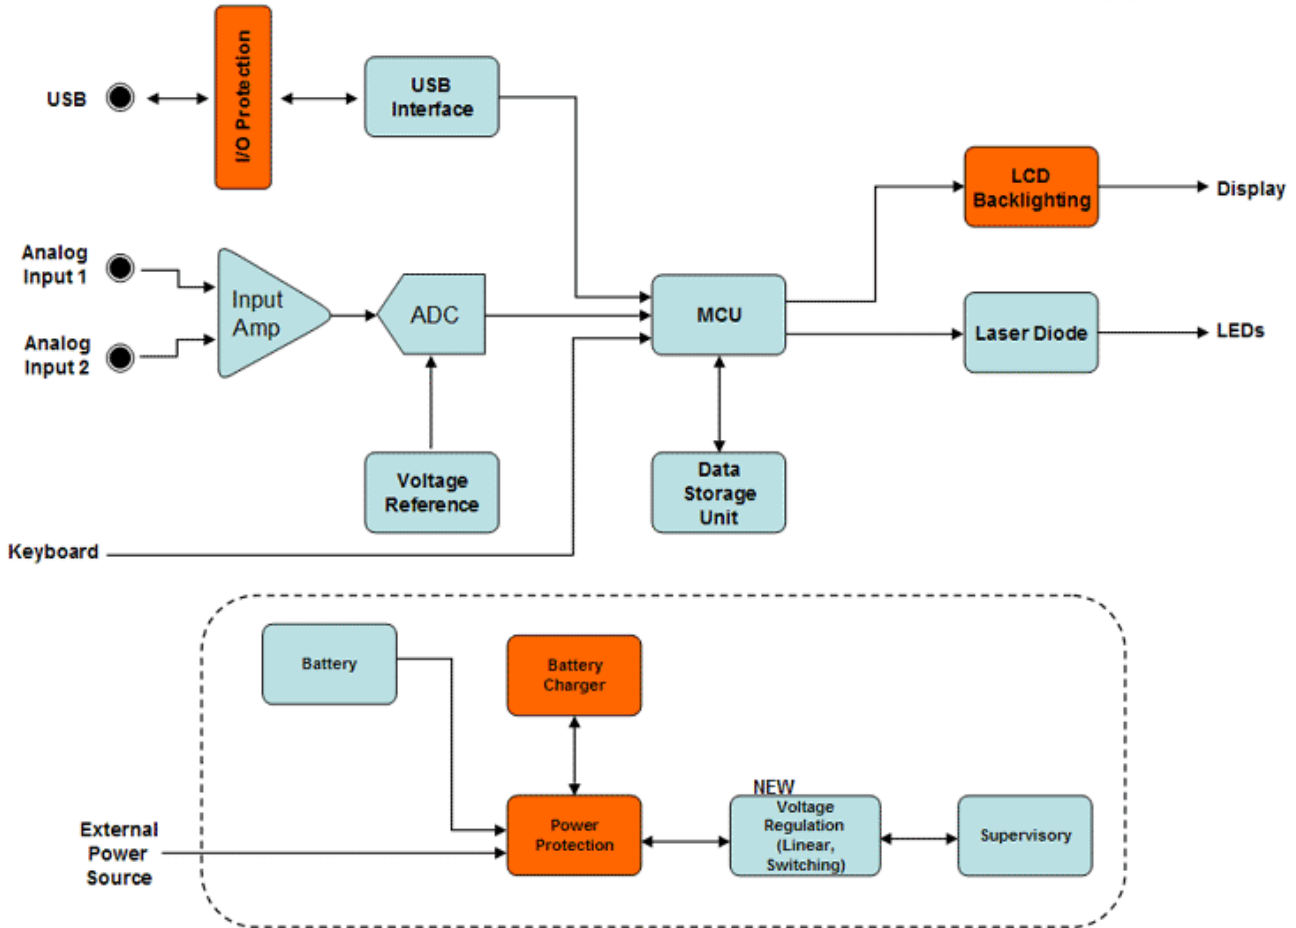

Portable Data Logger

I/O Protection: ESD3V3D5

ESD5V0D5

ESD7V0D5

ESD12VD5

SMAJ12A

LCD Backlighting: RB521S-30

RB520S-30

RB751S-40

Power Protection: SMBJ10A

SMCJ1.5KE15A

SMCJ1.5KE22A

Battery Charger: 1N4005

1N4005GP

1N4007

1N4007GP